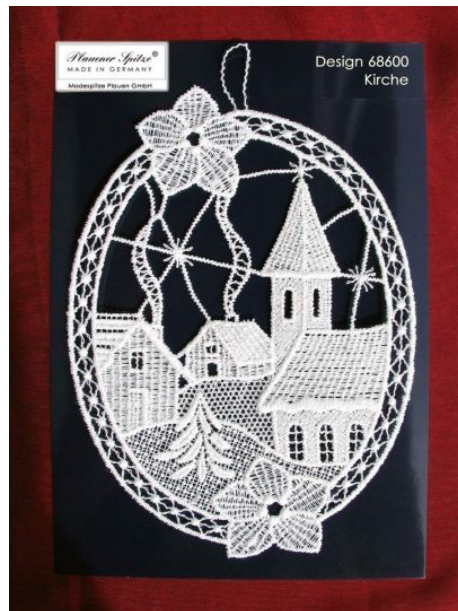

Fensterbild Kirche

Art. Nr.: 68600
zum Aufhängen

8,40 €

1 Stück | 8,40 €/Stück

Sofort lieferbar

Weihnachtliche Kirche als ovales Fensterbild

Zaubern Sie mit unseren Fensterbildern wunderbare Weihnachtsstimmung in Ihre Räume.

Die filigran gestickten Motive sind perfekt zum Dekorieren von Fenster und Türen geeignet.

Plauener Spitze® mit Garantie auf Stickerei und Verarbeitung

Motiv: Kirche zum Aufhängen an Fenstern oder Türen

Größe: 14x21 cm (BxH)

Einzelaufmachung auf einem dunkel-blauem Velour, beliebt bei unseren Kunden als Souvenir oder Geschenk

Qualität: 100% Polyester, 100% Stickereispitze (sog. Luft, Ätz- oder Guipurespitze)