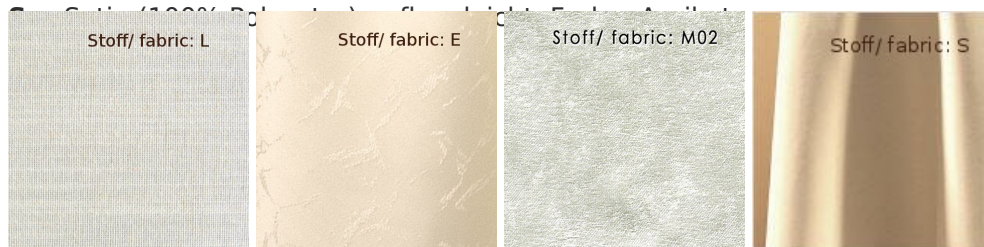

Design Bordeaux - 45 x 80 cm oval

Art. Nr.: 4064_45x80,4064E_45x80

Edle Tischdecke mit 14 cm breiter Randspitze

34,75 €

1 Stück | 34,75 €/Stück

Die Decke wird mit Ihrem Wunschstoff sofort konfektioniert und ist innerhalb von 1-3 Tagen versandfertig!

Stoffe - fünf Qualitäten zur Auswahl:

L = Vogtlandleinen (85% Polyacryl, 15% Leinen) - pflegeleicht, Farbe: Leinen

E = Damast in Baumwollmischgewebe (65% Baumwolle, 35% Polyester) - pflegeleicht, Farbe: Champagner

M = Jacquard in heller Ausführung (M02) mit dezenter Strukturierung, glatt, hell (100% Polyester) - pflegeleicht, Farbe: Champagner

Durch die dezente Abstimmung von Spitze und Gewebe in einem hellen Champagner wirkt diese Tischdecke sehr edel und dekorativ. Die Auswahl an hochwertigen Geweben aus deutscher Produktion überzeugen jeweils durch Optik und Griff. Zusammen mit unserer eleganten Randspitze garantieren wir Ihnen auch nach häufigem Waschen immer wieder eine glanzvolle Tischkultur.