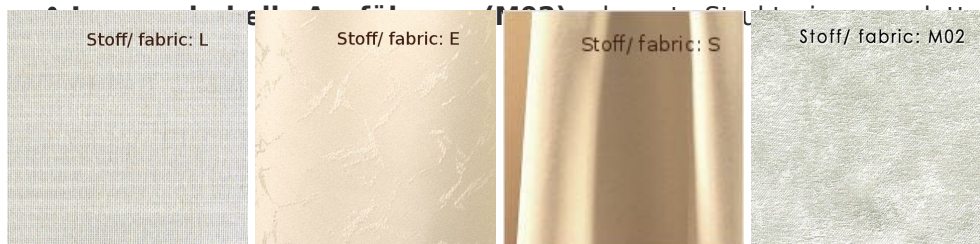

Design Nizza - 80 x 80 cm eckig mit Mitte - schmale Spitze

Art. Nr.: 3086_80x80/2

Konfektionierte Tischdecke mit 11 cm breiter Spitze und eingearbeiteter Mitte

88,75 €

1 Stück | 88,75 €/Stück

Die Decke wird mit Ihrem Wunschstoff sofort konfektioniert und ist innerhalb von 1-3 Tagen versandfertig!

Stoffe - vier Qualitäten zur Auswahl:

- dezent rustikales **Vogtland-Leinen (L)** - Landhausstil / Countrystyle (Gewebemischung)
- hochwertiger **Damast (E)** - glatte Oberfläche, etwas strukturiert (Gewebemischung)
- **Satin (S)** - fein und glatt gewebt (Gewebe)
- **Champagner (M02)** - hell (Gewebemischung)

Durch die dezente Abstimmung von Spitze und Gewebe in einem hellen Champagner wirkt diese Tischdecke sehr edel und dekorativ. Die Auswahl an hochwertigen Geweben aus deutscher Produktion überzeugen jeweils durch Optik und Griff. Zusammen mit unserer eleganten Randspitze garantieren wir Ihnen auch nach häufigem Waschen immer wieder eine glanzvolle Tischkultur.

Sie erhalten die von Hand gefertigte Tischdeckenserie mit der schönen Randspitze aus Plauener Spitze® in zahlreichen Größen und fünf Stoffvarianten! Zusätzlich sind auch Mitteldecken mit eingearbeiteter Mitte erhältlich.