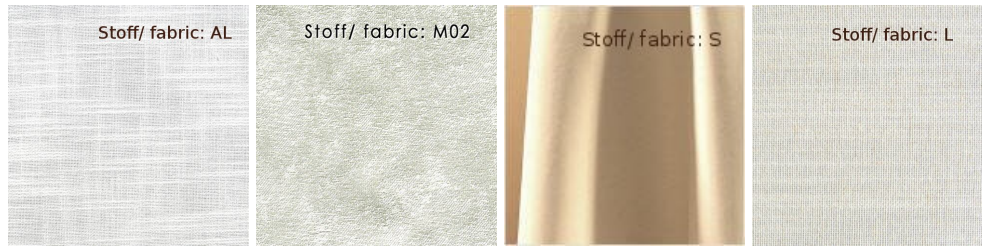

Design Heidelberg - 22 cm rund Champagner und Lachs | Jacquard M

Art. Nr.: 4102/Lachs_M_22

Spitze in zwei Farbvarianten wählbar: Champagner &
Beige oder Champagner & Lachs

12,50 €

1 Stück | 12,50 €/Stück

Sofort lieferbar

Das Design Heidelberg mit zweifarbiger Randspitze in zwei Farbvarianten:

Farbvariante 1: Champagner und Beige

Farbvariante 2: Champagner und Lachs

Sie erhalten die von Hand gefertigte Tischdeckenserie mit der schönen Randspitze aus Plauener Spitze® in zahlreichen Größen und drei möglichen Stoffvarianten!

- helles Gewebe in Leinenoptik **Acrylleinen (AL)** - Landhausstil / Countrystyle (100% Acryl), Farbe: Creme
- **Jacquard - helle Ausführung (M02)** - dezente Strukturierung, glatt, hell (100% Polyester), Farbe: Champagner
- **Satin (S)** - fein und glatt gewebt (100% Polyester), Farbe: Aprikot
- **Vogtlandleinen (L)** = Landhausstil / Countrystyle (85% Polyacryl, 15% Leinen) - pflegeleicht, Farbe: Leinen