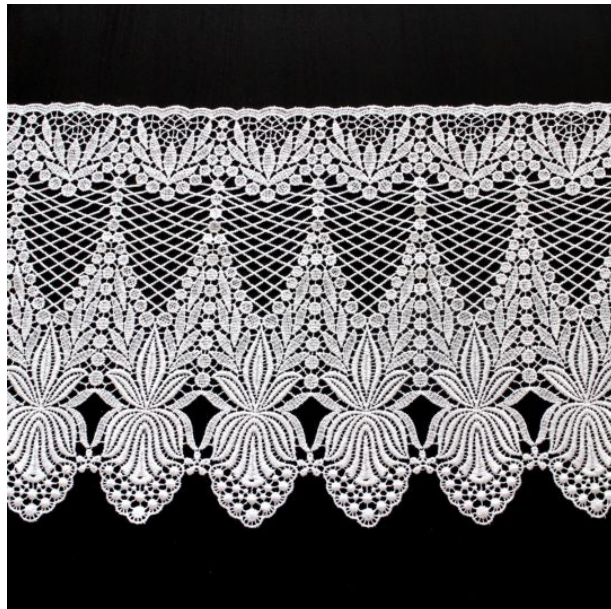

Design 68224 - Sockel

Art. Nr.: 68224_w,68224_e

Höhe 32 cm - Gardinensockel ohne Oberstoff - Weiß
oder Champagner

28,90 €

1 Meter | 28,90 €/Meter

Mengenstaffelpreise:

ab 3 Stück: 5 % Rabatt

ab 6 Stück: 10 % Rabatt

ab 12 Stück: 20 % Rabatt

Artikel ist ab Lager verfügbar und wird nach
Zuschnitt Ihrer Bestellmenge sofort versandt!

Qualität: 100% Polyester, glänzend

Farbe: Champagner oder Weiß

Höhe: 32 cm

Hinweise zur Kalkulation Ihrer Bestellmenge:

- Mindestens: Fensterbreite x 1,8 (Gardine hängt relativ gerade)
- Höchstens: Fensterbreite x 3,0 (Gardine hängt in größeren Falten)
- Empfohlen: Fensterbreite x 2,5 (ideal für Automatikfaltenband Teilung 2,5)