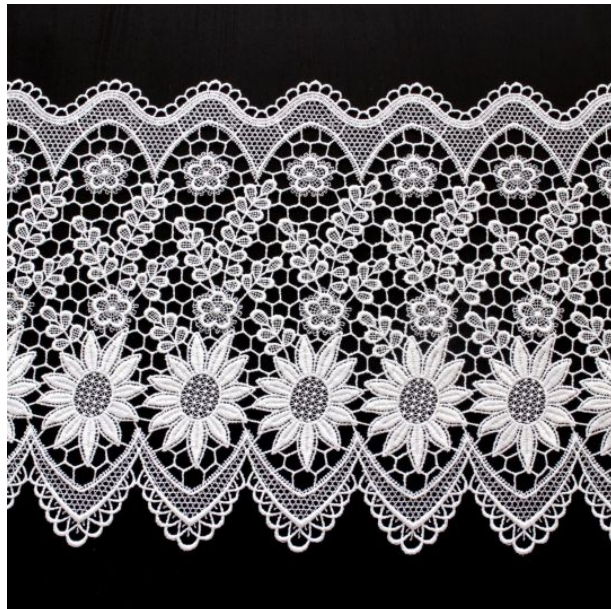

Design 68107 - Sockel

Art. Nr.: 68107_w,68107_e

Höhe 37 cm - Gardinensockel ohne Oberstoff - Weiß
oder Champagner

31,30 €

1 Meter | 31,30 €/Meter

Mengenstaffelpreise:

ab 3 Stück: 5 % Rabatt

ab 6 Stück: 10 % Rabatt

ab 12 Stück: 20 % Rabatt

Artikel ist ab Lager verfügbar und wird nach
Zuschnitt Ihrer Bestellmenge sofort versandt!

Qualität: 100% Polyester, glänzend

Farbe: Champagner oder Weiß

Höhe: 37 cm

Hinweise zur Kalkulation Ihrer Bestellmenge:

- Mindestens: Fensterbreite x 1,8 (Gardine hängt relativ gerade)
- Höchstens: Fensterbreite x 3,0 (Gardine hängt in größeren Falten)
- Empfohlen: Fensterbreite x 2,5 (ideal für Automatikfaltenband Teilung 2,5)