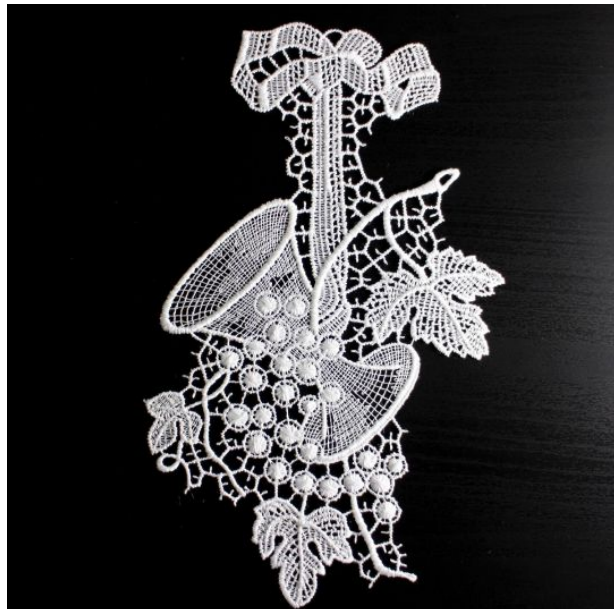

## Fensterbild Weinlaub

Art. Nr.: 68532  
zum Aufhängen

**7,50 €**

1 Stück | 7,50 €/Stück

**Lieferzeit:** 2 Tage  
Sofort lieferbar

### Weintrauben mit Kelch - Fensterbild Weinlaub

Zaubern Sie mit unseren Fensterbildern eine romantische Stimmung in Ihre Räume.

Die filigran gestickten Motive sind perfekt zum Dekorieren von Fenster und Türen geeignet.

### Plauener Spitze® mit Garantie auf Stickerei und Verarbeitung

**Motiv:** Schmetterling, zum Aufhängen an Fenstern oder Türen

**Größe:** 14,5 x 25 cm (BxH)

Einzelaufmachung auf einem dunkel-blauem Velour, beliebt bei unseren Kunden als Souvenir oder Geschenk