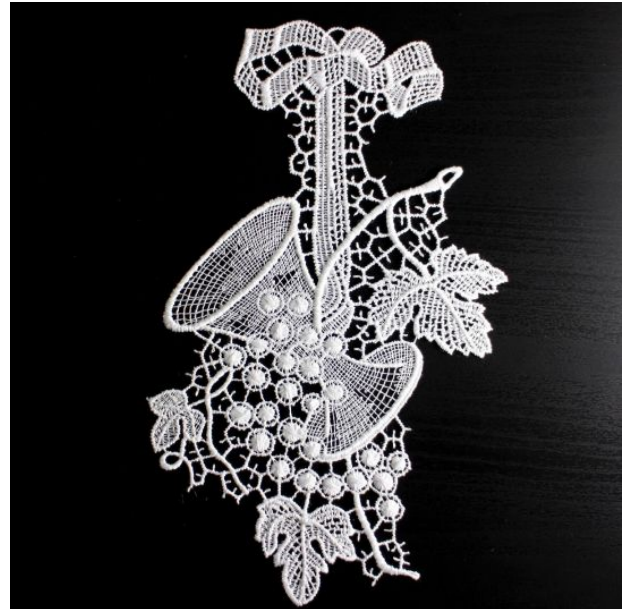

Fensterbild Weinlaub

Art. Nr.: 68532

Motiv zur Dekoration am Fenster - Fensterbilder aus gestickter Guipure Spitze

7,50 €

1 Stück | 7,50 €/Stück

Lieferzeit: 2 Tage
Sofort lieferbar

Weintrauben mit Kelch - Fensterbild Weinlaub

Zaubern Sie mit unseren Fensterbildern eine romantische Stimmung in Ihre Räume.

Die filigran gestickten Motive sind perfekt zum Dekorieren von Fenster und Türen geeignet.

Plauener Spitze® mit Garantie auf Stickerei und Verarbeitung

Motiv: Schmetterling, zum Aufhängen an Fenstern oder Türen

Größe: 14,5 x 25 cm (BxH)

Einzelaufmachung auf einem dunkel-blauem Velour, beliebt bei unseren Kunden als Souvenir oder Geschenk

Qualität: 100% Polyester, 100% Stickereispitze (sog. Luft, Ätz- oder Guipurespitze)