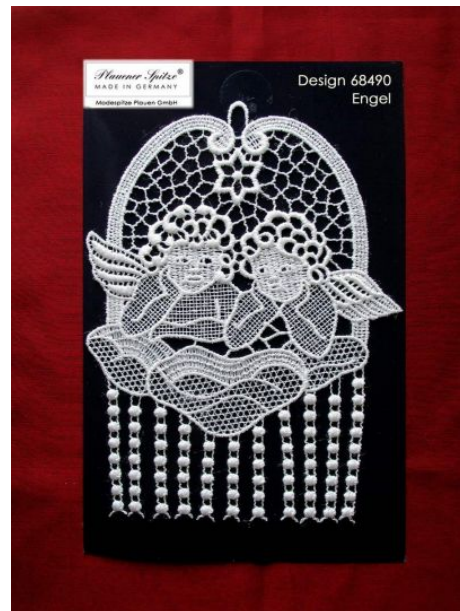

## Fensterbild Engel

Art. Nr.: 68490

Motiv zur Dekoration am Fenster - Fensterbilder aus gestickter Guipure Spitze

**8,00 €**

1 Stück | 8,00 €/Stück

### Zwei kleine Engel

Dieses Fensterbild ist in Anlehnung an die beiden Puttenfiguren in Raffaels Bild "Sixtinische Madonna" entstanden, das Sie in Dresden in der Gemäldegalerie Alte Meister im Original bewundern können.

Nehmen Sie mit dem Bild ein Stück Sachsen mit nach Hause.

Die filigran gestickten Motive sind perfekt zum Dekorieren von Fenster und Türen geeignet.

### Plauener Spitze® mit Garantie auf Stickerei und Verarbeitung

**Motiv:** Engelmotiv mit Bommeln, zum Aufhängen an Fenstern oder Türen

**Größe:** 15x19 cm (BxH)

Einzelaufmachung auf einem dunkel-blauem Velour, beliebt bei unseren Kunden als Souvenir oder Geschenk